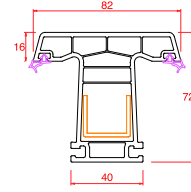

Profil Detayları

Kasa

Pencere Kanat

Damlalıklı Pencere Kanat

Orta Kayıt

Hareketli Orta Kayıt

Kapı Kanat

Dışa Açılım Kapı Kanat

4 mm Cam Çıtası

20 mm Cam Çıtası

24 mm Cam Çıtası

30 mm Cam Çıtası

40 mm Cam Çıtası

Universal Kutu

Boru

Boru Adaptörü

Universal Fix

Universal Yükseltme 3 cm

150 mm Lambri

100 mm Lambri

80x160 Pervaz

50x100 Pervaz

Dahili Pervaz

Pervaz Adaptörü