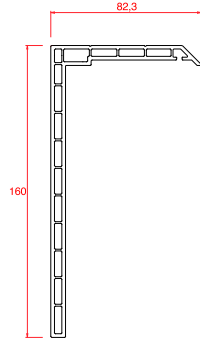

Universal Fix

Universal Yükseltme 3 cm

150 mm Lambri

100 mm Lambri

80x160 Pervaz

50x100 Pervaz

Dahili Pervaz

Pervaz Adaptörü