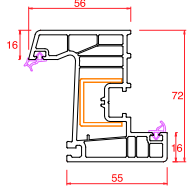

Profil Detayları

Kasa

Pencere Kanat

Damlalıklı Pencere Kanat

Orta Kayıt

Hareketli Orta Kayıt

Kapı Kanat

Dışa Açılım Kapı Kanat

4 mm Cam Çıtası

20 mm Cam Çıtası

24 mm Cam Çıtası

30 mm Cam Çıtası

40 mm Cam Çıtası

Universal Kutu

Boru

Boru Adaptörü

Universal Fix

Universal Yükseltme 3 cm

150 mm Lambri

100 mm Lambri

80x160 Pervaz

50x100 Pervaz

Dahili Pervaz

Pervaz Adaptörü