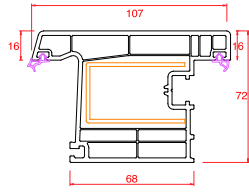

Profil Detayları

Kasa

Pencere Kanat

Damlalıklı Pencere Kanat

Orta Kayıt

Hareketli Orta Kayıt

Kapı Kanat

Dışa Açılım Kapı Kanat

4 mm Cam Çıtası

20 mm Cam Çıtası

24 mm Cam Çıtası

30 mm Cam Çıtası

40 mm Cam Çıtası

Universal Kutu

Boru

Boru Adaptörü

Universal Fix

Universal Yükseltme 3 cm

150 mm Lambri

100 mm Lambri

80x160 Pervaz

50x100 Pervaz

Dahili Pervaz

Pervaz Adaptörü