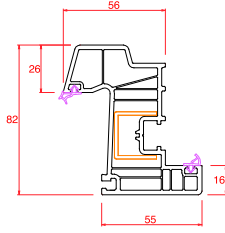

Profil Detayları

Kasa

Pencere Kanat

Damlalıklı Pencere Kanat

Orta Kayıt

Hareketli Orta Kayıt

Kapı Kanat

Dışa Açılım Kapı Kanat

4 mm Cam Çıtası

20 mm Cam Çıtası

24 mm Cam Çıtası

30 mm Cam Çıtası

40 mm Cam Çıtası

Universal Kutu

Boru

Boru Adaptörü

Universal Fix

Universal Yükseltme 3 cm

150 mm Lambri

100 mm Lambri

80x160 Pervaz

50x100 Pervaz

Dahili Pervaz

Pervaz Adaptörü