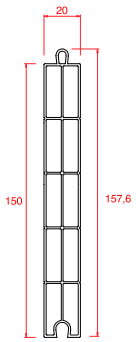

Profil Detayları

Kasa

Pencere Kanat

Damlalıklı Pencere Kanat

Orta Kayıt

Hareketli Orta Kayıt

Kapı Kanat

Dışa Açılım Kapı Kanat

4 mm Cam Çıtası

20 mm Cam Çıtası

24 mm Cam Çıtası

30 mm Cam Çıtası

40 mm Cam Çıtası

Universal Kutu

Boru

Boru Adaptörü

Universal Fix

Universal Yükseltme 3 cm

150 mm Lambri

100 mm Lambri

80x160 Pervaz

50x100 Pervaz

Dahili Pervaz

Pervaz Adaptörü

Çıta Yuvası Kapama

Destek Sac Detayları

Kapı Destek Sacı

Universal Kasa Kanat Orta Kayıt Destek Sacı

Hareketli Orta Kayıt Destek Sacı

Kutu Destek Sacı

Boru Destek Sacı