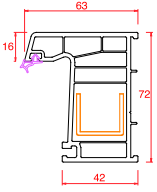

Profil Detayları

Kasa

Pencere Kanat

Damlalıklı Pencere Kanat

Orta Kayıt

Hareketli Orta Kayıt

Kapı Kanat

Dışa Açılım Kapı Kanat

4 mm Cam Çıtası

20 mm Cam Çıtası

24 mm Cam Çıtası

30 mm Cam Çıtası

40 mm Cam Çıtası

Universal Kutu

Boru

Boru Adaptörü

Universal Fix

Universal Yükseltme 3 cm

150 mm Lambri

100 mm Lambri

80x160 Pervaz

50x100 Pervaz

Dahili Pervaz

Pervaz Adaptörü