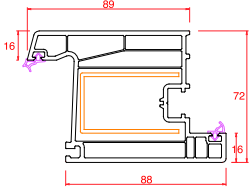

Profil Detayları

Kasa

Pencere Kanat

Damlalıklı Pencere Kanat

Orta Kayıt

Hareketli Orta Kayıt

Kapı Kanat

Dışa Açılım Kapı Kanat

4 mm Cam Çıtası

20 mm Cam Çıtası

24 mm Cam Çıtası

30 mm Cam Çıtası

40 mm Cam Çıtası

Universal Kutu

Boru

Boru Adaptörü

Universal Fix

Universal Yükseltme 3 cm

150 mm Lambri

100 mm Lambri

80x160 Pervaz

50x100 Pervaz

Dahili Pervaz

Pervaz Adaptörü