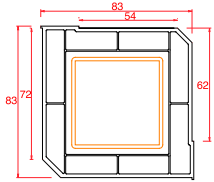

4 mm Cam Çıtası

20 mm Cam Çıtası

24 mm Cam Çıtası

30 mm Cam Çıtası

40 mm Cam Çıtası

Universal Kutu

Boru

Boru Adaptörü

Universal Fix

Universal Yükseltme 3 cm

150 mm Lambri

100 mm Lambri

80x160 Pervaz

50x100 Pervaz

Dahili Pervaz

Pervaz Adaptörü