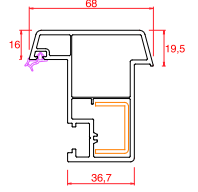

Profil Detayları

Kasa

Pencere Kanat

Damlalıklı Pencere Kanat

Orta Kayıt

Hareketli Orta Kayıt

Kapı Kanat

Dışa Açılım Kapı Kanat

4 mm Cam Çıtası

20 mm Cam Çıtası

24 mm Cam Çıtası

30 mm Cam Çıtası

40 mm Cam Çıtası

Universal Kutu

Boru

Boru Adaptörü