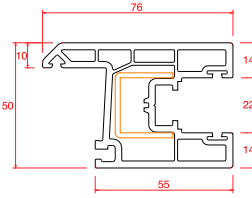

Profil Detayları

Tekli Kasa

Çiftli Kasa

Sineklikli Tekli Kasa

Sineklikli Çiftli Kasa

Kasa İçi Orta Kayıt

Kasa İçi Orta Kayıt Adaptörü

Pencere Kanat

Kapı Kanat

Orta Kayıt

Sineklik

4 mm Cam Çıtası

20 mm Cam Çıtası

24 mm Cam Çıtası

Pencere Kilit

Kapı Kilit