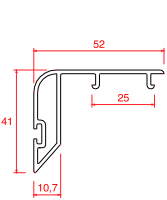

Profil Detayları

Tekli Kasa

Çiftli Kasa

Sineklikli Tekli Kasa

Sineklikli Çiftli Kasa

Kasa İçi Orta Kayıt

Kasa İçi Orta Kayıt Adaptörü

Pencere Kanat

Kapı Kanat

Orta Kayıt

Sineklik

4 mm Cam Çıtası

20 mm Cam Çıtası

24 mm Cam Çıtası

Pencere Kilit

Kapı Kilit

Yan Kapama

Ray Kapama

Çıta Yuvası Kapama

Destek Sac Detayları

Kasa Destek Sacı

Pencere Kanat Destek Sacı

Kapı Kanat Destek Sacı

Sineklik Destek Sacı