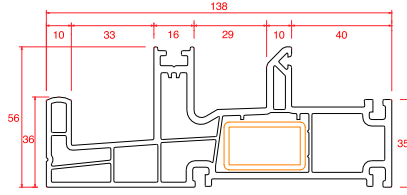

Profil Detayları

Tekli Kasa

Çiftli Kasa

Sineklikli Tekli Kasa

Sineklikli Çiftli Kasa

Kasa İçi Orta Kayıt

Kasa İçi Orta Kayıt Adaptörü

Pencere Kanat

Kapı Kanat

Orta Kayıt

Sineklik

4 mm Cam Çıtası

20 mm Cam Çıtası

24 mm Cam Çıtası

Pencere Kilit

Kapı Kilit