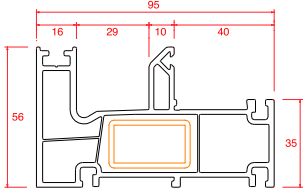

Profil Detayları

Tekli Kasa

Çiftli Kasa

Sineklikli Tekli Kasa

Sineklikli Çiftli Kasa

Kasa İçi Orta Kayıt

Kasa İçi Orta Kayıt Adaptörü

Pencere Kanat

Kapı Kanat

Orta Kayıt

Sineklik

4 mm Cam Çıtası

20 mm Cam Çıtası

24 mm Cam Çıtası

Pencere Kilit

Kapı Kilit