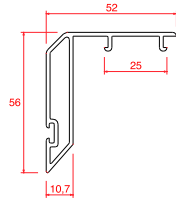

Profil Detayları

Tekli Kasa

Çiftli Kasa

Sineklikli Tekli Kasa

Sineklikli Çiftli Kasa

Kasa İçi Orta Kayıt

Kasa İçi Orta Kayıt Adaptörü

Pencere Kanat

Kapı Kanat

Orta Kayıt

Sineklik

4 mm Cam Çıtası

20 mm Cam Çıtası

24 mm Cam Çıtası

Pencere Kilit

Kapı Kilit

Yan Kapama

Ray Kapama

Çıta Yuvası Kapama

Destek Sac Detayları

Kasa Destek Sacı

Pencere Kanat Destek Sacı

Kapı Kanat Destek Sacı

Sineklik Destek Sacı