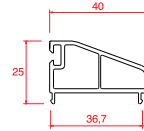

Profil Detayları

Tekli Kasa

Çiftli Kasa

Sineklikli Tekli Kasa

Sineklikli Çiftli Kasa

Kasa İçi Orta Kayıt

Kasa İçi Orta Kayıt Adaptörü

Pencere Kanat

Kapı Kanat

Orta Kayıt

Sineklik

4 mm Cam Çıtası

20 mm Cam Çıtası

24 mm Cam Çıtası

Pencere Kilit

Kapı Kilit

Yan Kapama

Ray Kapama

Çıta Yuvası Kapama

Destek Sac Detayları

Kasa Destek Sacı

Pencere Kanat Destek Sacı

Kapı Kanat Destek Sacı

Sineklik Destek Sacı