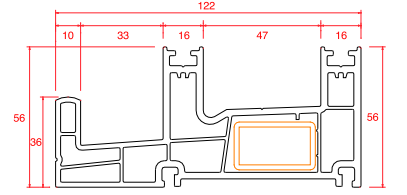

Profil Detayları

Tekli Kasa

Çiftli Kasa

Sineklikli Tekli Kasa

Sineklikli Çiftli Kasa

Kasa İçi Orta Kayıt

Kasa İçi Orta Kayıt Adaptörü

Pencere Kanat

Kapı Kanat

Orta Kayıt

Sineklik

4 mm Cam Çıtası

20 mm Cam Çıtası

24 mm Cam Çıtası

Pencere Kilit

Kapı Kilit

Yan Kapama

Ray Kapama

Çıta Yuvası Kapama

Destek Sac Detayları

Kasa Destek Sacı

Pencere Kanat Destek Sacı

Kapı Kanat Destek Sacı

Sineklik Destek Sacı