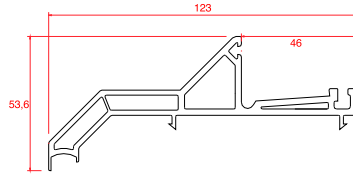

Profil Detayları

Tekli Kasa

Çiftli Kasa

Sineklikli Tekli Kasa

Sineklikli Çiftli Kasa

Kasa İçi Orta Kayıt

Kasa İçi Orta Kayıt Adaptörü

Pencere Kanat

Kapı Kanat

Orta Kayıt

Sineklik

4 mm Cam Çıtası

20 mm Cam Çıtası

24 mm Cam Çıtası

Pencere Kilit

Kapı Kilit

Yan Kapama

Ray Kapama

Çıta Yuvası Kapama

Destek Sac Detayları

Kasa Destek Sacı

Pencere Kanat Destek Sacı

Kapı Kanat Destek Sacı

Sineklik Destek Sacı