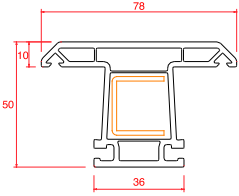

Profil Detayları

Tekli Kasa

Çiftli Kasa

Sineklikli Tekli Kasa

Sineklikli Çiftli Kasa

Kasa İçi Orta Kayıt

Kasa İçi Orta Kayıt Adaptörü

Pencere Kanat

Kapı Kanat

Orta Kayıt

Sineklik

4 mm Cam Çıtası

20 mm Cam Çıtası

24 mm Cam Çıtası

Pencere Kilit

Kapı Kilit

Yan Kapama

Ray Kapama

Çıta Yuvası Kapama

Destek Sac Detayları

Kasa Destek Sacı

Pencere Kanat Destek Sacı

Kapı Kanat Destek Sacı

Sineklik Destek Sacı