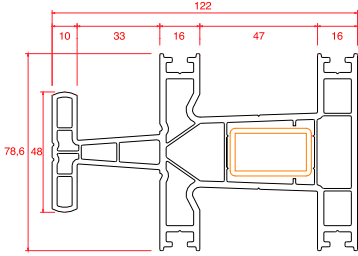

Profil Detayları

Tekli Kasa

Çiftli Kasa

Sineklikli Tekli Kasa

Sineklikli Çiftli Kasa

Kasa İçi Orta Kayıt

Kasa İçi Orta Kayıt Adaptörü

Pencere Kanat

Kapı Kanat

Orta Kayıt

Sineklik

4 mm Cam Çıtası

20 mm Cam Çıtası

24 mm Cam Çıtası

Pencere Kilit

Kapı Kilit