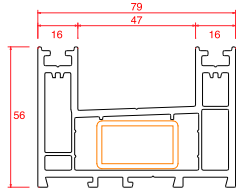

Profil Detayları

Tekli Kasa

Çiftli Kasa

Sineklikli Tekli Kasa

Sineklikli Çiftli Kasa

Kasa İçi Orta Kayıt

Kasa İçi Orta Kayıt Adaptörü

Pencere Kanat

Kapı Kanat

Orta Kayıt

Sineklik

4 mm Cam Çıtası

20 mm Cam Çıtası

24 mm Cam Çıtası

Pencere Kilit

Kapı Kilit