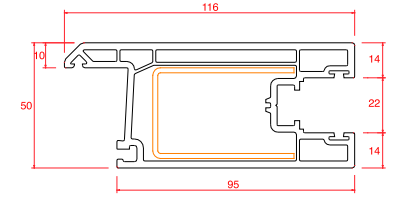

Profil Detayları

Tekli Kasa

Çiftli Kasa

Sineklikli Tekli Kasa

Sineklikli Çiftli Kasa

Kasa İçi Orta Kayıt

Kasa İçi Orta Kayıt Adaptörü

Pencere Kanat

Kapı Kanat

Orta Kayıt

Sineklik

4 mm Cam Çıtası

20 mm Cam Çıtası

24 mm Cam Çıtası

Pencere Kilit

Kapı Kilit