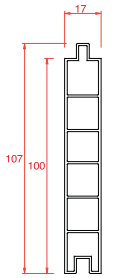

Profil Detayları

Kasa

Pencere Kanat

Orta Kayıt

Hareketli Orta Kayıt

Kapı Kanat

Dışa Açılım Kapı Kanat

4 mm
Cam Çıtası

20 mm
Cam Çıtası

24 mm
Cam Çıtası

Universal Kutu

54x80 Kutu

Boru

Boru Adaptörü

Universal
Fix

Universal
Yükseltme
3 cm

150 mm Lambri

100 mm Lambri

80x160 Pervaz

50x100 Pervaz

Dahili Pervaz

Pervaz
Adaptörü

Çıta Yuvası
Kapama

Destek Sac Detayları

Universal Kasa Kanat
Orta Kayıt Destek Sacı

Hareketli Orta Kayıt
Destek Sacı

Kapı Destek Sacı

54x80 Kutu Destek Sacı

Kutu Destek Sacı

Boru Destek Sacı