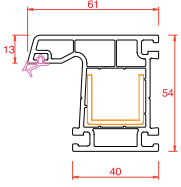

Profil Detayları

Kasa

Pencere Kanat

Orta Kayıt

Hareketli Orta Kayıt

Kapı Kanat

Dışa Açılım Kapı Kanat

4 mm
Cam Çıtası

20 mm
Cam Çıtası

24 mm
Cam Çıtası

Universal Kutu

54x80 Kutu

Boru

Boru Adaptörü

Universal
Fix

Universal
Yükseltme
3 cm

150 mm Lambri

100 mm Lambri

80x160 Pervaz

50x100 Pervaz

Dahili Pervaz

Pervaz
Adaptörü

Çıta Yuvası
Kapama

Destek Sac Detayları