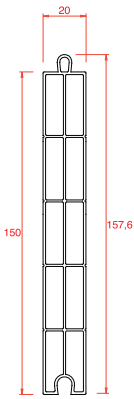

Profil Detayları

Kasa

Pencere Kanat

Orta Kayıt

Hareketli Orta Kayıt

Kapı Kanat

Dışa Açılım Kapı Kanat

4 mm
Cam Çıtası

20 mm
Cam Çıtası

24 mm
Cam Çıtası

Universal Kutu

54x80 Kutu

Boru

Boru Adaptörü

Universal
Fix

Universal
Yükseltme
3 cm

150 mm Lambri

100 mm Lambri

80x160 Pervaz

50x100 Pervaz

Dahili Pervaz

Pervaz
Adaptörü

Çıta Yuvası
Kapama

Destek Sac Detayları

Universal Kasa Kanat
Orta Kayıt Destek Sacı

Hareketli Orta Kayıt
Destek Sacı

Kapı Destek Sacı

54x80 Kutu Destek Sacı

Kutu Destek Sacı

Boru Destek Sacı