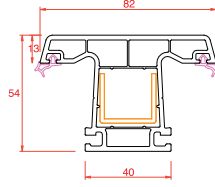

Profil Detayları

Kasa

Pencere Kanat

Orta Kayıt

Hareketli Orta Kayıt

Kapı Kanat

Dışa Açılım Kapı Kanat

4 mm
Cam Çıtası

20 mm
Cam Çıtası

24 mm
Cam Çıtası

Universal Kutu

54x80 Kutu

Boru

Boru Adaptörü

Universal
Fix

Universal
Yükseltme
3 cm

150 mm Lambri

100 mm Lambri

80x160 Pervaz

50x100 Pervaz

Dahili Pervaz

Pervaz
Adaptörü

Çıta Yuvası
Kapama

Destek Sac Detayları