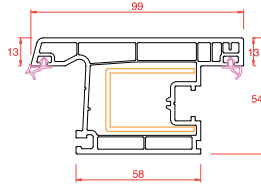

Profil Detayları

Kasa

Pencere Kanat

Orta Kayıt

Hareketli Orta Kayıt

Kapı Kanat

Dışa Açılım Kapı Kanat

4 mm
Cam Çıtası

20 mm
Cam Çıtası

24 mm
Cam Çıtası

Universal Kutu

54x80 Kutu

Boru

Boru Adaptörü

Universal
Fix

Universal
Yükseltme
3 cm

150 mm Lambri

100 mm Lambri

80x160 Pervaz

50x100 Pervaz

Dahili Pervaz

Pervaz
Adaptörü

Çıta Yuvası
Kapama

Destek Sac Detayları