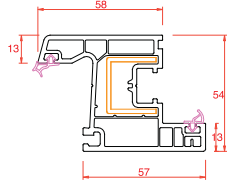

Profil Detayları

Kasa

Pencere Kanat

Orta Kayıt

Hareketli Orta Kayıt

Kapı Kanat

Dışa Açılım Kapı Kanat

4 mm
Cam Çıtası

20 mm
Cam Çıtası

24 mm
Cam Çıtası

Universal Kutu

54x80 Kutu

Boru

Boru Adaptörü

Universal
Fix

Universal
Yükseltme
3 cm

150 mm Lambri

100 mm Lambri

80x160 Pervaz

50x100 Pervaz

Dahili Pervaz

Pervaz
Adaptörü

Çıta Yuvası
Kapama

Destek Sac Detayları