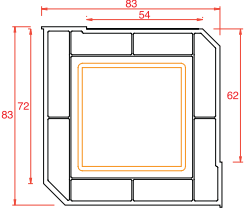

Profil Detayları

Kasa

Pencere Kanat

Orta Kayıt

Hareketli Orta Kayıt

Kapı Kanat

Dışa Açılım Kapı Kanat

4 mm
Cam Çıtası

20 mm
Cam Çıtası

24 mm
Cam Çıtası

Universal Kutu

54x80 Kutu

Boru

Boru Adaptörü

Universal
Fix

Universal
Yükseltme
3 cm

150 mm Lambri

100 mm Lambri

80x160 Pervaz

50x100 Pervaz

Dahili Pervaz

Pervaz
Adaptörü

Çıta Yuvası
Kapama

Destek Sac Detayları