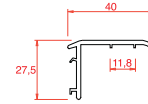

150 mm Lambri

100 mm Lambri

80x160 Pervaz

50x100 Pervaz

Dahili Pervaz

Pervaz
Adaptörü

Çıta Yuvası
Kapama

Destek Sac Detayları

Universal Kasa Kanat
Orta Kayıt Destek Sacı

Hareketli Orta Kayıt
Destek Sacı

Kapı Destek Sacı

54x80 Kutu Destek Sacı

Kutu Destek Sacı

Boru Destek Sacı