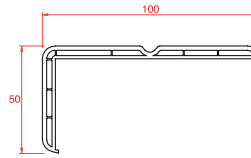

Profil Detayları

Kasa

Pencere Kanat

Orta Kayıt

Hareketli Orta Kayıt

Kapı Kanat

Dışa Açılım Kapı Kanat

4 mm
Cam Çıtası

20 mm
Cam Çıtası

24 mm
Cam Çıtası

Universal Kutu

54x80 Kutu

Boru

Boru Adaptörü

Universal
Fix

Universal
Yükseltme
3 cm

150 mm Lambri

100 mm Lambri

80x160 Pervaz

50x100 Pervaz

Dahili Pervaz

Pervaz
Adaptörü

Çıta Yuvası
Kapama

Destek Sac Detayları