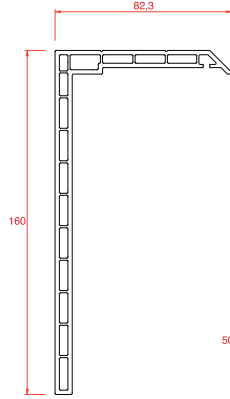

Profil Detayları

Kasa

Pencere Kanat

Orta Kayıt

Hareketli Orta Kayıt

Kapı Kanat

Dışa Açılım Kapı Kanat

4 mm
Cam Çıtası

20 mm
Cam Çıtası

24 mm
Cam Çıtası

Universal Kutu

54x80 Kutu

Boru

Boru Adaptörü

Universal
Fix

Universal
Yükseltme
3 cm

150 mm Lambri

100 mm Lambri

80x160 Pervaz

50x100 Pervaz

Dahili Pervaz

Pervaz
Adaptörü

Çıta Yuvası
Kapama

Destek Sac Detayları

Universal Kasa Kanat
Orta Kayıt Destek Sacı

Hareketli Orta Kayıt
Destek Sacı

Kapı Destek Sacı

54x80 Kutu Destek Sacı

Kutu Destek Sacı

Boru Destek Sacı