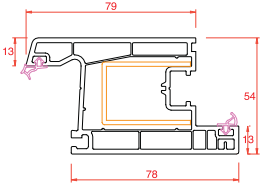

Profil Detayları

Kasa

Pencere Kanat

Orta Kayıt

Hareketli Orta Kayıt

Kapı Kanat

Dışa Açılım Kapı Kanat

4 mm
Cam Çıtası

20 mm
Cam Çıtası

24 mm
Cam Çıtası

Universal Kutu

54x80 Kutu

Boru

Boru Adaptörü

Universal
Fix

Universal
Yükseltme
3 cm

150 mm Lambri

100 mm Lambri

80x160 Pervaz

50x100 Pervaz

Dahili Pervaz

Pervaz
Adaptörü

Çıta Yuvası
Kapama

Destek Sac Detayları