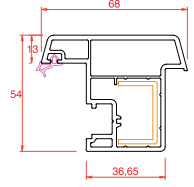

Profil Detayları

Kasa

Pencere Kanat

Orta Kayıt

Hareketli Orta Kayıt

Kapı Kanat

Dışa Açılım Kapı Kanat

4 mm
Cam Çıtası

20 mm
Cam Çıtası

24 mm
Cam Çıtası

Universal Kutu

54x80 Kutu

Boru

Boru Adaptörü

Universal
Fix

Universal
Yükseltme
3 cm

150 mm Lambri

100 mm Lambri

80x160 Pervaz

50x100 Pervaz

Dahili Pervaz

Pervaz
Adaptörü

Çıta Yuvası
Kapama

Destek Sac Detayları