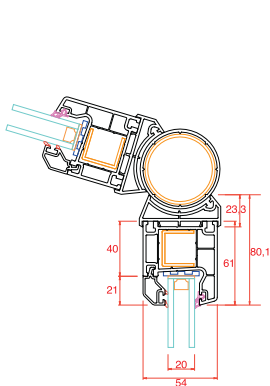

## Uygulama Detayları

Kasa-Kanat

Orta Kayıt-Kanat

Kasa-Kapı

Kasa-Dışa Açılım Kapı

Yükseltme-Kasa

Hareketli Orta Kayıt-Kanat

Fix-Kasa

Kutu-Kasa

Boru ve Adaptörü-Kasa

54x80 Kutu-Kasa