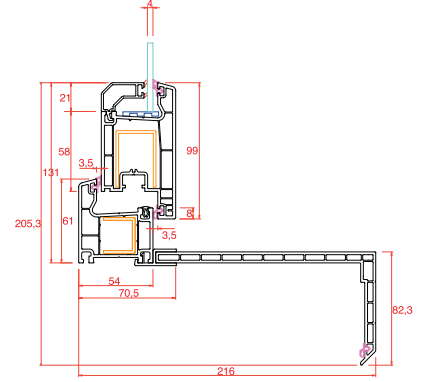

## Uygulama Detayları

Kasa-Kanat

Orta Kayıt-Kanat

Kasa-Kapı

Kasa-Dışa Açılım Kapı

Yükseltme-Kasa

Hareketli Orta Kayıt-Kanat

Fix-Kasa

Kutu-Kasa

Boru ve Adaptörü-Kasa

54x80 Kutu-Kasa