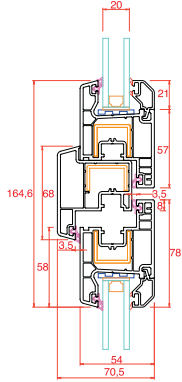

## Uygulama Detayları

Kasa-Kanat

Orta Kayıt-Kanat

Kasa-Kapı

Kasa-Dışa Açılım Kapı

Yükseltme-Kasa

Hareketli Orta Kayıt-Kanat

Fix-Kasa

Kutu-Kasa

Boru ve Adaptörü-Kasa

54x80 Kutu-Kasa