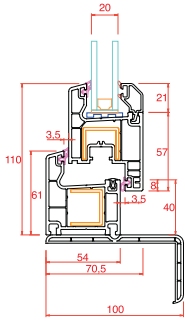

## Uygulama Detayları

Kasa-Kanat

Orta Kayıt-Kanat

Kasa-Kapı

Kasa-Dışa Açılım Kapı

Yükseltme-Kasa

Hareketli Orta Kayıt-Kanat

Fix-Kasa

Kutu-Kasa

Boru ve Adaptörü-Kasa

54x80 Kutu-Kasa