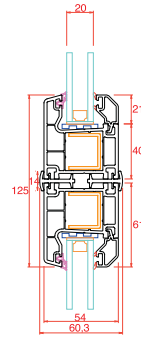

## Uygulama Detayları

Kasa-Kanat

Orta Kayıt-Kanat

Kasa-Kapı

Kasa-Dışa Açılım Kapı

Yükseltme-Kasa

Hareketli Orta Kayıt-Kanat

Fix-Kasa

Kutu-Kasa

Boru ve Adaptörü-Kasa

54x80 Kutu-Kasa