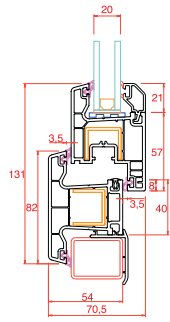

## Uygulama Detayları

Kasa-Kanat

Orta Kayıt-Kanat

Kasa-Kapı

Kasa-Dışa Açılım Kapı

Yükseltme-Kasa

Hareketli Orta Kayıt-Kanat

Fix-Kasa

Kutu-Kasa

Boru ve Adaptörü-Kasa

54x80 Kutu-Kasa