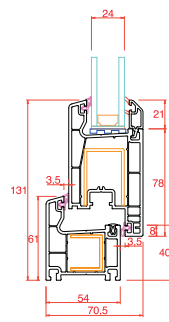

## Uygulama Detayları

Kasa-Kanat

Orta Kayıt-Kanat

Kasa-Kapı

Kasa-Dışa Açılım Kapı

Yükseltme-Kasa

Hareketli Orta Kayıt-Kanat

Fix-Kasa

Kutu-Kasa

Boru ve Adaptörü-Kasa

54x80 Kutu-Kasa