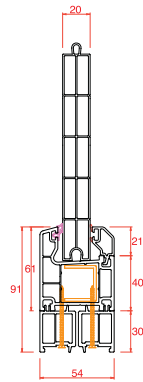

## Uygulama Detayları

Kasa-Kanat

Orta Kayıt-Kanat

Kasa-Kapı

Kasa-Dışa Açılım Kapı

Yükseltme-Kasa

Hareketli Orta Kayıt-Kanat

Fix-Kasa

Kutu-Kasa

Boru ve Adaptörü-Kasa

54x80 Kutu-Kasa