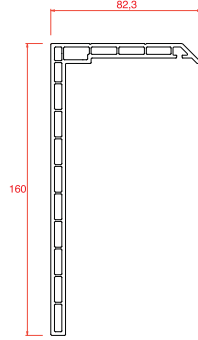

Universal Fix

Universal Yükseltme 3 cm

150 mm Lambri

100 mm Lambri

80x160 Pervaz

50x100 Pervaz

Dahili Pervaz

Pervaz Adaptörü