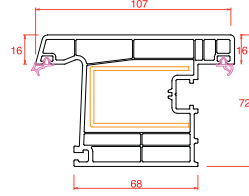

# Profil Detayları

Kasa

Damlalıklı Pencere Kanat

Pencere Kanat

Orta Kayıt

Hareketli Orta Kayıt

Kapı Kanat

Dışa Açılım Kapı Kanat

4 mm Cam Çıtası

20 mm Cam Çıtası

24 mm Cam Çıtası

30 mm Cam Çıtası

40 mm Cam Çıtası

Universal Kutu

Boru

Boru Adaptörü

Universal Fix

Universal Yükseltme 3 cm

150 mm Lambri

100 mm Lambri

80x160 Pervaz

50x100 Pervaz

Dahili Pervaz

Pervaz Adaptörü