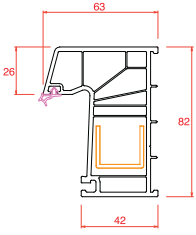

# Profil Detayları

Kasa

Damlalıklı Pencere Kanat

Pencere Kanat

Orta Kayıt

Hareketli Orta Kayıt

Kapı Kanat

Dışa Açılım Kapı Kanat

4 mm Cam Çıtası

20 mm Cam Çıtası

24 mm Cam Çıtası

30 mm Cam Çıtası

40 mm Cam Çıtası

Universal Kutu

Boru

Boru Adaptörü

Universal Fix

Universal Yükseltme 3 cm

150 mm Lambri

100 mm Lambri

80x160 Pervaz

50x100 Pervaz

Dahili Pervaz

Pervaz Adaptörü