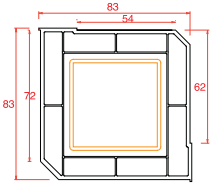

4 mm Cam Çıtası

20 mm Cam Çıtası

24 mm Cam Çıtası

30 mm Cam Çıtası

40 mm Cam Çıtası

Universal Kutu

Boru

Boru Adaptörü

Universal Fix

Universal Yükseltme 3 cm

150 mm Lambri

100 mm Lambri

80x160 Pervaz

50x100 Pervaz

Dahili Pervaz

Pervaz Adaptörü