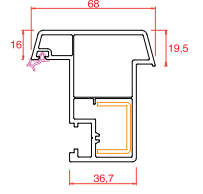

# Profil Detayları

Kasa

Damlalıklı Pencere Kanat

Pencere Kanat

Orta Kayıt

Hareketli Orta Kayıt

Kapı Kanat

Dışa Açılım Kapı Kanat

4 mm Cam Çıtası

20 mm Cam Çıtası

24 mm Cam Çıtası

30 mm Cam Çıtası

40 mm Cam Çıtası

Universal Kutu

Boru

Boru Adaptörü

Universal Fix

Universal Yükseltme 3 cm

150 mm Lambri

100 mm Lambri

80x160 Pervaz

50x100 Pervaz

Dahili Pervaz

Pervaz Adaptörü