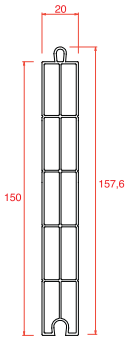

# Profil Detayları

Kasa

Damlalıklı Pencere Kanat

Pencere Kanat

Orta Kayıt

Hareketli Orta Kayıt

Kapı Kanat

Dışa Açılım Kapı Kanat

4 mm Cam Çıtası

20 mm Cam Çıtası

24 mm Cam Çıtası

30 mm Cam Çıtası

40 mm Cam Çıtası

Universal Kutu

Boru

Boru Adaptörü

Universal Fix

Universal Yükseltme 3 cm

150 mm Lambri

100 mm Lambri

80x160 Pervaz

50x100 Pervaz

Dahili Pervaz

Pervaz Adaptörü