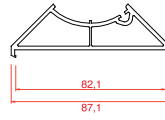

4 mm Cam Çıtası

20 mm Cam Çıtası

24 mm Cam Çıtası

30 mm Cam Çıtası

40 mm Cam Çıtası

Universal Kutu

Boru

Boru Adaptörü

Universal Fix

Universal Yükseltme 3 cm

150 mm Lambri

100 mm Lambri

80x160 Pervaz

50x100 Pervaz

Dahili Pervaz

Pervaz Adaptörü