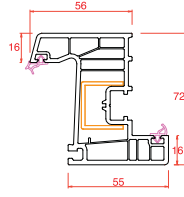

# Profil Detayları

Kasa

Damlalıklı Pencere Kanat

Pencere Kanat

Orta Kayıt

Hareketli Orta Kayıt

Kapı Kanat

Dışa Açılım Kapı Kanat

4 mm Cam Çıtası

20 mm Cam Çıtası

24 mm Cam Çıtası

30 mm Cam Çıtası

40 mm Cam Çıtası

Universal Kutu

Boru

Boru Adaptörü

Universal Fix

Universal Yükseltme 3 cm

150 mm Lambri

100 mm Lambri

80x160 Pervaz

50x100 Pervaz

Dahili Pervaz

Pervaz Adaptörü