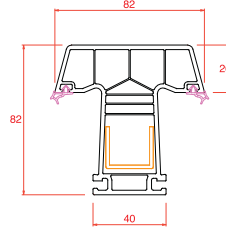

# Profil Detayları

Kasa

Damlalıklı Pencere Kanat

Pencere Kanat

Orta Kayıt

Hareketli Orta Kayıt

Kapı Kanat

Dışa Açılım Kapı Kanat

4 mm Cam Çıtası

20 mm Cam Çıtası

24 mm Cam Çıtası

30 mm Cam Çıtası

40 mm Cam Çıtası

Universal Kutu

Boru

Boru Adaptörü

Universal Fix

Universal Yükseltme 3 cm

150 mm Lambri

100 mm Lambri

80x160 Pervaz

50x100 Pervaz

Dahili Pervaz

Pervaz Adaptörü