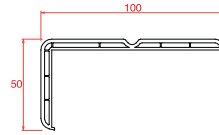

Universal Fix

Universal Yükseltme 3 cm

150 mm Lambri

100 mm Lambri

80x160 Pervaz

50x100 Pervaz

Dahili Pervaz

Pervaz Adaptörü