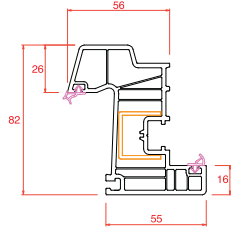

# Profil Detayları

Kasa

Damlalıklı Pencere Kanat

Pencere Kanat

Orta Kayıt

Hareketli Orta Kayıt

Kapı Kanat

Dışa Açılım Kapı Kanat

4 mm Cam Çıtası

20 mm Cam Çıtası

24 mm Cam Çıtası

30 mm Cam Çıtası

40 mm Cam Çıtası

Universal Kutu

Boru

Boru Adaptörü

Universal Fix

Universal Yükseltme 3 cm

150 mm Lambri

100 mm Lambri

80x160 Pervaz

50x100 Pervaz

Dahili Pervaz

Pervaz Adaptörü