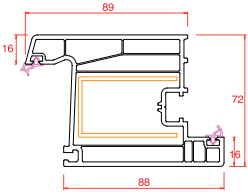

# Profil Detayları

Kasa

Damlalıklı Pencere Kanat

Pencere Kanat

Orta Kayıt

Hareketli Orta Kayıt

Kapı Kanat

Dışa Açılım Kapı Kanat

4 mm Cam Çıtası

20 mm Cam Çıtası

24 mm Cam Çıtası

30 mm Cam Çıtası

40 mm Cam Çıtası

Universal Kutu

Boru

Boru Adaptörü

Universal Fix

Universal Yükseltme 3 cm

150 mm Lambri

100 mm Lambri

80x160 Pervaz

50x100 Pervaz

Dahili Pervaz

Pervaz Adaptörü