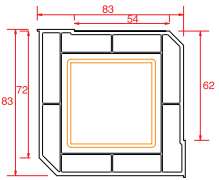

4 mm Cam Çıtası

20 mm Cam Çıtası

24 mm Cam Çıtası

30 mm Cam Çıtası

Universal Kutu

62x62 Kutu

62x100 Kutu

Bağ Profili