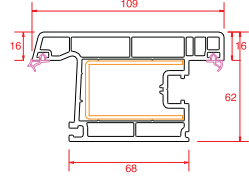

## Profil Detayları

Kasa

Pervazlı Kasa

Pencere Kanat

Orta Kayıt

Hareketli Orta Kayıt

Kapı Kanat

Dışa Açılım Kapı Kanat

4 mm Cam Çıtası

20 mm Cam Çıtası

24 mm Cam Çıtası

30 mm Cam Çıtası

Universal Kutu

62x62 Kutu

62x100 Kutu

Bağ Profili

Bağ Kapağı ve  
Cam Bölme Çıtası

Boru

Boru Adaptörü

Universal  
Fix

Yükseltme  
2 cm

Universal  
Yükseltme  
3 cm

150 mm Lambri

100 mm Lambri