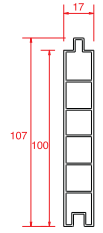

4 mm Cam Çıtası

20 mm Cam Çıtası

24 mm Cam Çıtası

30 mm Cam Çıtası

Universal Kutu

62x62 Kutu

62x100 Kutu

Bağ Profili

Bağ Kapağı ve  
Cam Bölme Çıtası

Boru

Boru Adaptörü

Universal  
Fix

Yükseltme  
2 cm

Universal  
Yükseltme  
3 cm

150 mm Lambri

100 mm Lambri

80x160 Pervaz

50x100 Pervaz

Dahili Pervaz

Pervaz  
Adaptörü

Çıta Yuvası  
Kapama