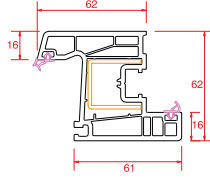

## Profil Detayları

Kasa

Pervazlı Kasa

Pencere Kanat

Orta Kayıt

Hareketli Orta Kayıt

Kapı Kanat

Dışa Açılım Kapı Kanat

4 mm Cam Çıtası

20 mm Cam Çıtası

24 mm Cam Çıtası

30 mm Cam Çıtası

Universal Kutu

62x62 Kutu

62x100 Kutu

Bağ Profili

Bağ Kapağı ve  
Cam Bölme Çıtası

Boru

Boru Adaptörü

Universal  
Fix

Yükseltme  
2 cm

Universal  
Yükseltme  
3 cm

150 mm Lambri

100 mm Lambri