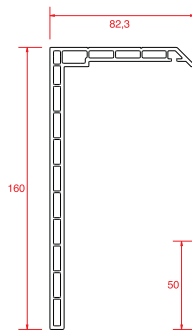

4 mm Cam Çıtası

20 mm Cam Çıtası

24 mm Cam Çıtası

30 mm Cam Çıtası

Universal Kutu

62x62 Kutu

62x100 Kutu

Bağ Profili

Bağ Kapağı ve  
Cam Bölme Çıtası

Boru

Boru Adaptörü

Universal  
Fix

Yükseltme  
2 cm

Universal  
Yükseltme  
3 cm

150 mm Lambri

100 mm Lambri

80x160 Pervaz

50x100 Pervaz

Dahili Pervaz

Pervaz  
Adaptörü

Çıta Yuvası  
Kapama