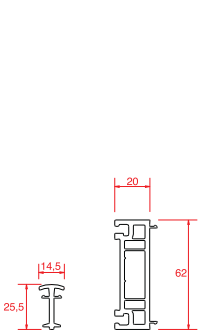

## Profil Detayları

Kasa

Pervazlı Kasa

Pencere Kanat

Orta Kayıt

Hareketli Orta Kayıt

Kapı Kanat

Dışa Açılım Kapı Kanat

4 mm Cam Çıtası

20 mm Cam Çıtası

24 mm Cam Çıtası

30 mm Cam Çıtası

Universal Kutu

62x62 Kutu

62x100 Kutu

Bağ Profili

Bağ Kapağı ve  
Cam Bölme Çıtası

Boru

Boru Adaptörü

Universal  
Fix

Yükseltme  
2 cm

Universal  
Yükseltme  
3 cm

150 mm Lambri

100 mm Lambri