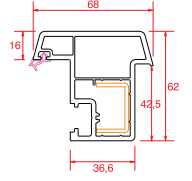

## Profil Detayları

Kasa

Pervazlı Kasa

Pencere Kanat

Orta Kayıt

Hareketli Orta Kayıt

Kapı Kanat

Dışa Açılım Kapı Kanat

4 mm Cam Çıtası

20 mm Cam Çıtası

24 mm Cam Çıtası

30 mm Cam Çıtası

Universal Kutu

62x62 Kutu

62x100 Kutu

Bağ Profili

Bağ Kapağı ve  
Cam Bölme Çıtası

Boru

Boru Adaptörü

Universal  
Fix

Yükseltme  
2 cm

Universal  
Yükseltme  
3 cm

150 mm Lambri

100 mm Lambri