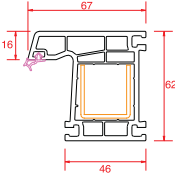

## Profil Detayları

Kasa

Pervazlı Kasa

Pencere Kanat

Orta Kayıt

Hareketli Orta Kayıt

Kapı Kanat

Dışa Açılım Kapı Kanat

4 mm Cam Çıtası

20 mm Cam Çıtası

24 mm Cam Çıtası

30 mm Cam Çıtası

Universal Kutu

62x62 Kutu

62x100 Kutu

Bağ Profili

Bağ Kapağı ve  
Cam Bölme Çıtası

Boru

Boru Adaptörü

Universal  
Fix

Yükseltme  
2 cm

Universal  
Yükseltme  
3 cm

150 mm Lambri

100 mm Lambri

80x160 Pervaz

50x100 Pervaz

Dahili Pervaz

Pervaz  
Adaptörü

Çıta Yuvası  
Kapama