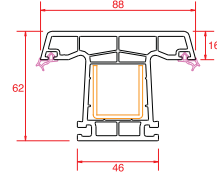

## Profil Detayları

Kasa

Pervazlı Kasa

Pencere Kanat

Orta Kayıt

Hareketli Orta Kayıt

Kapı Kanat

Dışa Açılım Kapı Kanat

4 mm Cam Çıtası

20 mm Cam Çıtası

24 mm Cam Çıtası

30 mm Cam Çıtası

Universal Kutu

62x62 Kutu

62x100 Kutu

Bağ Profili

Bağ Kapağı ve  
Cam Bölme Çıtası

Boru

Boru Adaptörü

Universal  
Fix

Yükseltme  
2 cm

Universal  
Yükseltme  
3 cm

150 mm Lambri

100 mm Lambri