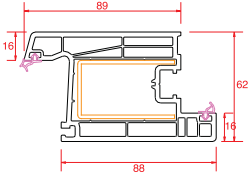

## Profil Detayları

Kasa

Pervazlı Kasa

Pencere Kanat

Orta Kayıt

Hareketli Orta Kayıt

Kapı Kanat

Dışa Açılım Kapı Kanat

4 mm Cam Çıtası

20 mm Cam Çıtası

24 mm Cam Çıtası

30 mm Cam Çıtası

Universal Kutu

62x62 Kutu

62x100 Kutu

Bağ Profili

Bağ Kapağı ve  
Cam Bölme Çıtası

Boru

Boru Adaptörü

Universal  
Fix

Yükseltme  
2 cm

Universal  
Yükseltme  
3 cm

150 mm Lambri

100 mm Lambri