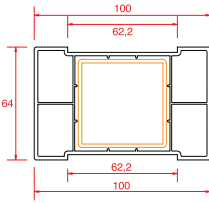

4 mm Cam Çıtası

20 mm Cam Çıtası

24 mm Cam Çıtası

30 mm Cam Çıtası

Universal Kutu

62x62 Kutu

62x100 Kutu

Bağ Profili