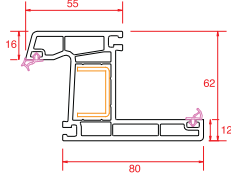

## Profil Detayları

Kasa

Pervazlı Kasa

Pencere Kanat

Orta Kayıt

Hareketli Orta Kayıt

Kapı Kanat

Dışa Açılım Kapı Kanat

4 mm Cam Çıtası

20 mm Cam Çıtası

24 mm Cam Çıtası

30 mm Cam Çıtası

Universal Kutu

62x62 Kutu

62x100 Kutu

Bağ Profili

Bağ Kapağı ve  
Cam Bölme Çıtası

Boru

Boru Adaptörü

Universal  
Fix

Yükseltme  
2 cm

Universal  
Yükseltme  
3 cm

150 mm Lambri

100 mm Lambri