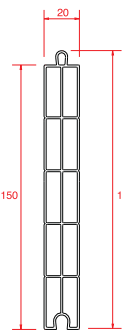

## Profil Detayları

Kasa

Pervazlı Kasa

Pencere Kanat

Orta Kayıt

Hareketli Orta Kayıt

Kapı Kanat

Dışa Açılım Kapı Kanat

4 mm Cam Çıtası

20 mm Cam Çıtası

24 mm Cam Çıtası

30 mm Cam Çıtası

Universal Kutu

62x62 Kutu

62x100 Kutu

Bağ Profili

Bağ Kapağı ve  
Cam Bölme Çıtası

Boru

Boru Adaptörü

Universal  
Fix

Yükseltme  
2 cm

Universal  
Yükseltme  
3 cm

150 mm Lambri

100 mm Lambri

80x160 Pervaz

50x100 Pervaz

Dahili Pervaz

Pervaz  
Adaptörü

Çıta Yuvası  
Kapama