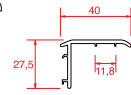

4 mm Cam Çıtası

20 mm Cam Çıtası

24 mm Cam Çıtası

30 mm Cam Çıtası

Universal Kutu

62x62 Kutu

62x100 Kutu

Bağ Profili

Bağ Kapağı ve  
Cam Bölme Çıtası

Boru

Boru Adaptörü

Universal  
Fix

Yükseltme  
2 cm

Universal  
Yükseltme  
3 cm

150 mm Lambri

100 mm Lambri

80x160 Pervaz

50x100 Pervaz

Dahili Pervaz

Pervaz  
Adaptörü

Çıta Yuvası  
Kapama