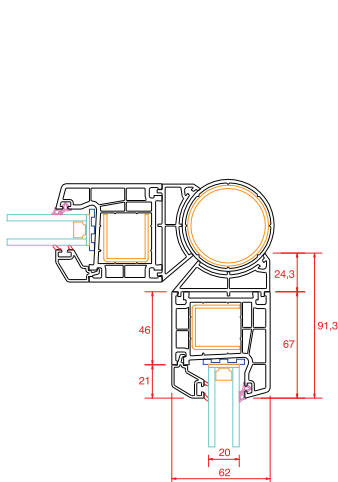

Uygulama Detayları

Kasa-Kanat

Orta Kayıt-Kanat

Pervazlı Kasa-Kapı

Kasa-Dışa Açılım Kapı

Yükseltme-Kasa

Hareketli Orta Kayıt-Kanat

Fix-Kasa

Bağ-Kasa

Kutu-Kasa

Boru ve Adaptörü-Kasa

62x100-Kasa