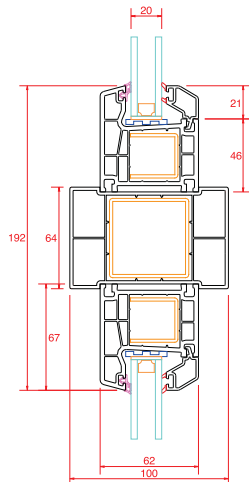

Uygulama Detayları

Kasa-Kanat

Orta Kayıt-Kanat

Pervazlı Kasa-Kapı

Kasa-Dışa Açılım Kapı

Yükseltme-Kasa

Hareketli Orta Kayıt-Kanat

Fix-Kasa

Bağ-Kasa

Kutu-Kasa

Boru ve Adaptörü-Kasa

62x100-Kasa