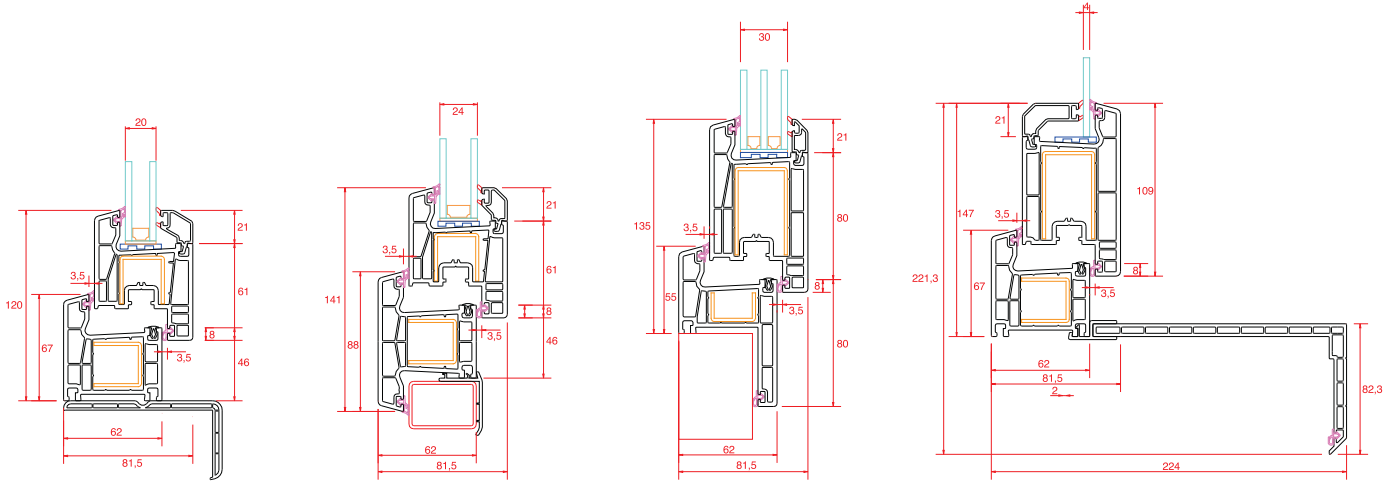

Uygulama Detayları

Kasa-Kanat

Orta Kayıt-Kanat

Pervazlı Kasa-Kapı

Kasa-Dışa Açılım Kapı

Yükseltme-Kasa

Hareketli Orta Kayıt-Kanat

Fix-Kasa

Bağ-Kasa

Kutu-Kasa

Boru ve Adaptörü-Kasa

62x100-Kasa