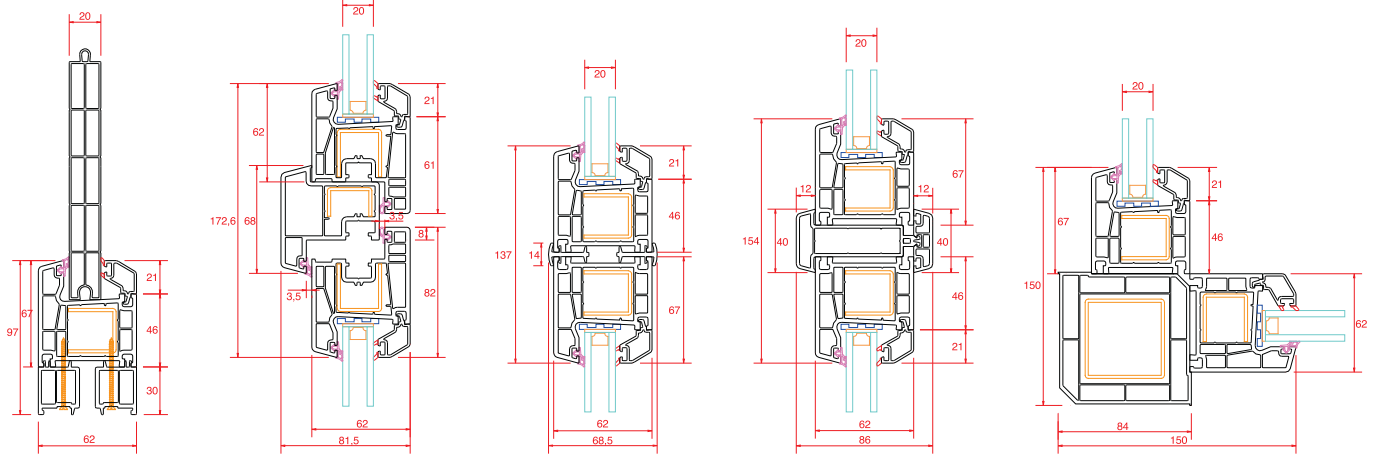

Uygulama Detayları

Kasa-Kanat

Orta Kayıt-Kanat

Pervazlı Kasa-Kapı

Kasa-Dışa Açılım Kapı

Yükseltme-Kasa

Hareketli Orta Kayıt-Kanat

Fix-Kasa

Bağ-Kasa

Kutu-Kasa

Boru ve Adaptörü-Kasa

62x100-Kasa