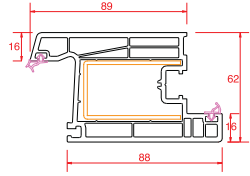

Profil Detayları

Kasa

Pencere Kanat

Orta Kayıt

Hareketli Orta Kayıt

Kapı Kanat

Dışa Açılım Kapı Kanat

4 mm Cam Çıtası

20 mm Cam Çıtası

24 mm Cam Çıtası

30 mm Cam Çıtası

Universal Kutu

62x62 Kutu

62x100 Kutu

Bağ Profili

Bağ Kapağı ve Cam Bölme Çıtası

Boru

Boru Adaptörü

Universal Fix

Yükseltme 2 cm

Universal Yükseltme 3 cm

150 mm Lambri

100 mm Lambri

80x160 Pervaz