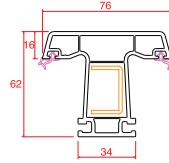

Profil Detayları

Kasa

Pencere Kanat

Orta Kayıt

Hareketli Orta Kayıt

Kapı Kanat

Dışa Açılım Kapı Kanat

4 mm Cam Çıtası

20 mm Cam Çıtası

24 mm Cam Çıtası

30 mm Cam Çıtası

Universal Kutu

62x62 Kutu

62x100 Kutu

Bağ Profili

Bağ Kapağı ve Cam Bölme Çıtası

Boru

Boru Adaptörü

Universal Fix

Yükseltme 2 cm

Universal Yükseltme 3 cm

150 mm Lambri

100 mm Lambri

80x160 Pervaz