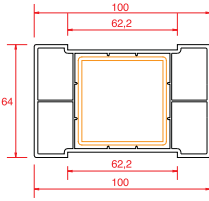

Profil Detayları

Kasa

Pencere Kanat

Orta Kayıt

Hareketli Orta Kayıt

Kapı Kanat

Dışa Açılım Kapı Kanat

4 mm Cam Çıtası

20 mm Cam Çıtası

24 mm Cam Çıtası

30 mm Cam Çıtası

Universal Kutu

62x62 Kutu

62x100 Kutu

Bağ Profili

Bağ Kapağı ve Cam Bölme Çıtası

Boru

Boru Adaptörü

Universal Fix

Yükseltme 2 cm

Universal Yükseltme 3 cm

150 mm Lambri

100 mm Lambri

80x160 Pervaz