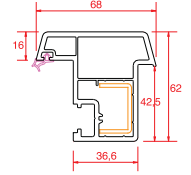

Profil Detayları

Kasa

Pencere Kanat

Orta Kayıt

Hareketli Orta Kayıt

Kapı Kanat

Dışa Açılım Kapı Kanat

4 mm Cam Çıtası

20 mm Cam Çıtası

24 mm Cam Çıtası

30 mm Cam Çıtası

Universal Kutu

62x62 Kutu

62x100 Kutu

Bağ Profili

Bağ Kapağı ve Cam Bölme Çıtası

Boru

Boru Adaptörü

Universal Fix

Yükseltme 2 cm

Universal Yükseltme 3 cm

150 mm Lambri

100 mm Lambri

80x160 Pervaz