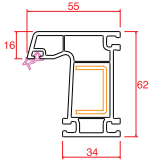

Profil Detayları

Kasa

Pencere Kanat

Orta Kayıt

Hareketli Orta Kayıt

Kapı Kanat

Dışa Açılım Kapı Kanat

4 mm Cam Çıtası

20 mm Cam Çıtası

24 mm Cam Çıtası

30 mm Cam Çıtası

Universal Kutu

62x62 Kutu

62x100 Kutu

Bağ Profili

Bağ Kapağı ve Cam Bölme Çıtası

Boru

Boru Adaptörü

Universal Fix

Yükseltme 2 cm

Universal Yükseltme 3 cm

150 mm Lambri

100 mm Lambri

80x160 Pervaz