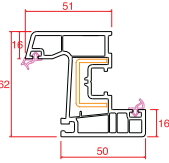

Profil Detayları

Kasa

Pencere Kanat

Orta Kayıt

Hareketli Orta Kayıt

Kapı Kanat

Dışa Açılım Kapı Kanat

4 mm Cam Çıtası

20 mm Cam Çıtası

24 mm Cam Çıtası

30 mm Cam Çıtası

Universal Kutu

62x62 Kutu

62x100 Kutu

Bağ Profili

Bağ Kapağı ve Cam Bölme Çıtası

Boru

Boru Adaptörü

Universal Fix

Yükseltme 2 cm

Universal Yükseltme 3 cm

150 mm Lambri

100 mm Lambri

80x160 Pervaz