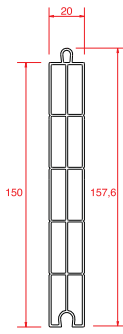

Profil Detayları

Kasa

Pencere Kanat

Orta Kayıt

Hareketli Orta Kayıt

Kapı Kanat

Dışa Açılım Kapı Kanat

4 mm Cam Çıtası

20 mm Cam Çıtası

24 mm Cam Çıtası

30 mm Cam Çıtası

Universal Kutu

62x62 Kutu

62x100 Kutu

Bağ Profili

Bağ Kapağı ve Cam Bölme Çıtası

Boru

Boru Adaptörü

Universal Fix

Yükseltme 2 cm

Universal Yükseltme 3 cm

150 mm Lambri

100 mm Lambri

80x160 Pervaz

50x100 Pervaz

Dahili Pervaz

Pervaz Adaptörü

Çıta Yuvası Kapama

Destek Sac Detayları

Kapı Destek Sacı

Universal Kasa Kanat Orta Kayıt Destek Sacı

Hareketli Orta Kayıt Destek Sacı