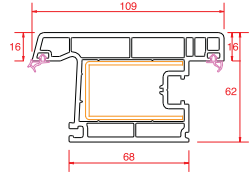

Profil Detayları

Kasa

Pencere Kanat

Orta Kayıt

Hareketli Orta Kayıt

Kapı Kanat

Dışa Açılım Kapı Kanat

4 mm Cam Çıtası

20 mm Cam Çıtası

24 mm Cam Çıtası

30 mm Cam Çıtası

Universal Kutu

62x62 Kutu

62x100 Kutu

Bağ Profili

Bağ Kapağı ve Cam Bölme Çıtası

Boru

Boru Adaptörü

Universal Fix

Yükseltme 2 cm

Universal Yükseltme 3 cm

150 mm Lambri

100 mm Lambri

80x160 Pervaz