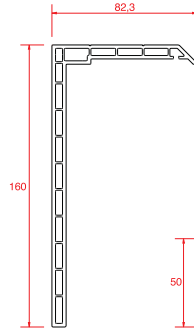

Profil Detayları

Kasa

Pencere Kanat

Orta Kayıt

Hareketli Orta Kayıt

Kapı Kanat

Dışa Açılım Kapı Kanat

4 mm Cam Çıtası

20 mm Cam Çıtası

24 mm Cam Çıtası

30 mm Cam Çıtası

Universal Kutu

62x62 Kutu

62x100 Kutu

Bağ Profili

Bağ Kapağı ve Cam Bölme Çıtası

Boru

Boru Adaptörü

Universal Fix

Yükseltme 2 cm

Universal Yükseltme 3 cm

150 mm Lambri

100 mm Lambri

80x160 Pervaz

50x100 Pervaz

Dahili Pervaz

Pervaz Adaptörü

Çıta Yuvası Kapama

Destek Sac Detayları

Kapı Destek Sacı

Universal Kasa Kanat Orta Kayıt Destek Sacı

Hareketli Orta Kayıt Destek Sacı