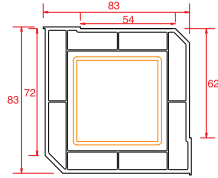

Profil Detayları

Kasa

Pencere Kanat

Orta Kayıt

Hareketli Orta Kayıt

Kapı Kanat

Dışa Açılım Kapı Kanat

4 mm Cam Çıtası

20 mm Cam Çıtası

24 mm Cam Çıtası

30 mm Cam Çıtası

Universal Kutu

62x62 Kutu

62x100 Kutu

Bağ Profili

Bağ Kapağı ve Cam Bölme Çıtası