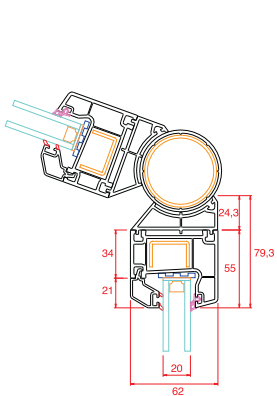

Uygulama Detayları

Kasa-Kanat

Orta Kayıt-Kanat

Kasa-Kapı

Kasa-Dışa Açılım Kapı

Yükseltme-Kasa

Hareketli Orta Kayıt-Kanat

Fix-Kasa

Bağ-Kasa

Kutu-Kasa

Boru ve Adaptörü-Kasa

62x100-Kasa