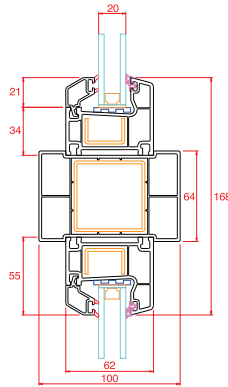

Uygulama Detayları

Kasa-Kanat

Orta Kayıt-Kanat

Kasa-Kapı

Kasa-Dışa Açılım Kapı

Yükseltme-Kasa

Hareketli Orta Kayıt-Kanat

Fix-Kasa

Bağ-Kasa

Kutu-Kasa

Boru ve Adaptörü-Kasa

62x100-Kasa