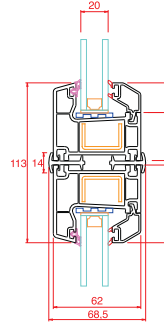

Uygulama Detayları

Kasa-Kanat

Orta Kayıt-Kanat

Kasa-Kapı

Kasa-Dışa Açılım Kapı

Yükseltme-Kasa

Hareketli Orta Kayıt-Kanat

Fix-Kasa

Bağ-Kasa

Kutu-Kasa

Boru ve Adaptörü-Kasa

62x100-Kasa