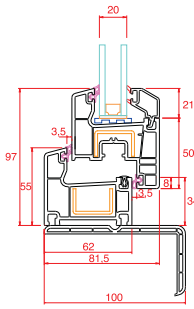

Uygulama Detayları

Kasa-Kanat

Orta Kayıt-Kanat

Kasa-Kapı

Kasa-Dışa Açılım Kapı

Yükseltme-Kasa

Hareketli Orta Kayıt-Kanat

Fix-Kasa

Bağ-Kasa

Kutu-Kasa

Boru ve Adaptörü-Kasa

62x100-Kasa