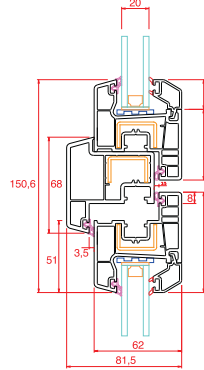

Uygulama Detayları

Kasa-Kanat

Orta Kayıt-Kanat

Kasa-Kapı

Kasa-Dışa Açılım Kapı

Yükseltme-Kasa

Hareketli Orta Kayıt-Kanat

Fix-Kasa

Bağ-Kasa

Kutu-Kasa

Boru ve Adaptörü-Kasa

62x100-Kasa