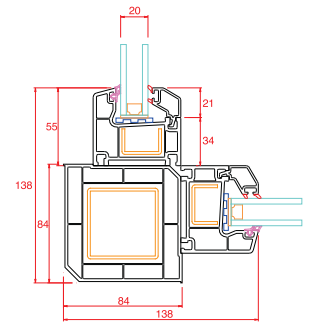

Uygulama Detayları

Kasa-Kanat

Orta Kayıt-Kanat

Kasa-Kapı

Kasa-Dışa Açılım Kapı

Yükseltme-Kasa

Hareketli Orta Kayıt-Kanat

Fix-Kasa

Bağ-Kasa

Kutu-Kasa

Boru ve Adaptörü-Kasa

62x100-Kasa