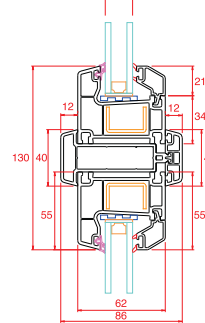

Uygulama Detayları

Kasa-Kanat

Orta Kayıt-Kanat

Kasa-Kapı

Kasa-Dışa Açılım Kapı

Yükseltme-Kasa

Hareketli Orta Kayıt-Kanat

Fix-Kasa

Bağ-Kasa

Kutu-Kasa

Boru ve Adaptörü-Kasa

62x100-Kasa