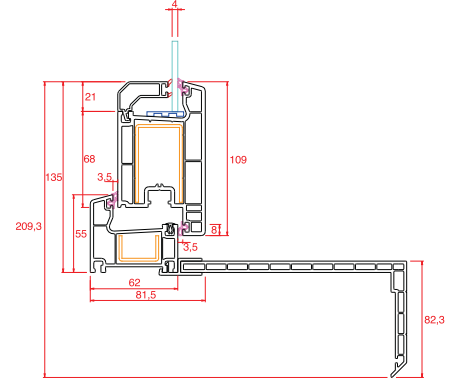

Uygulama Detayları

Kasa-Kanat

Orta Kayıt-Kanat

Kasa-Kapı

Kasa-Dışa Açılım Kapı

Yükseltme-Kasa

Hareketli Orta Kayıt-Kanat

Fix-Kasa

Bağ-Kasa

Kutu-Kasa

Boru ve Adaptörü-Kasa

62x100-Kasa