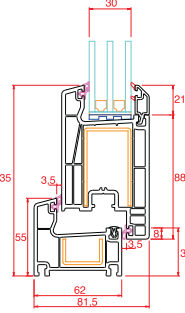

Uygulama Detayları

Kasa-Kanat

Orta Kayıt-Kanat

Kasa-Kapı

Kasa-Dışa Açılım Kapı

Yükseltme-Kasa

Hareketli Orta Kayıt-Kanat

Fix-Kasa

Bağ-Kasa

Kutu-Kasa

Boru ve Adaptörü-Kasa

62x100-Kasa