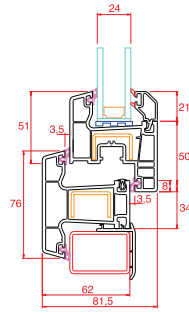

Uygulama Detayları

Kasa-Kanat

Orta Kayıt-Kanat

Kasa-Kapı

Kasa-Dışa Açılım Kapı

Yükseltme-Kasa

Hareketli Orta Kayıt-Kanat

Fix-Kasa

Bağ-Kasa

Kutu-Kasa

Boru ve Adaptörü-Kasa

62x100-Kasa