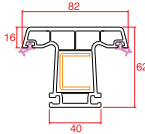

## Profil Detayları

Kasa

Pencere Kanat

Orta Kayıt

Hareketli Orta Kayıt

Kapı Kanat

Dışa Açılım Kapı Kanat

Dışa Açılım Kapı Kanat 120 mm

4 mm Cam Çıtası

20 mm Cam Çıtası

24 mm Cam Çıtası

30 mm Cam Çıtası

Universal Kutu

62x62 Kutu

62x100 Kutu

Bağ Profili

Bağ Kapağı ve  
Cam Bölme Çıtası

Boru

Boru Adaptörü

Universal  
Fix

Yükseltme  
2 cm

Universal  
Yükseltme  
3 cm

150 mm Lambri

100 mm Lambri