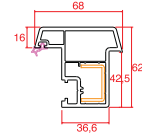

## Profil Detayları

Kasa

Pencere Kanat

Orta Kayıt

Hareketli Orta Kayıt

Kapı Kanat

Dışa Açılım Kapı Kanat

Dışa Açılım Kapı Kanat 120 mm

4 mm Cam Çıtası

20 mm Cam Çıtası

24 mm Cam Çıtası

30 mm Cam Çıtası

Universal Kutu

62x62 Kutu

62x100 Kutu

Bağ Profili

Bağ Kapağı ve  
Cam Bölme Çıtası

Boru

Boru Adaptörü

Universal  
Fix

Yükseltme  
2 cm

Universal  
Yükseltme  
3 cm

150 mm Lambri

100 mm Lambri