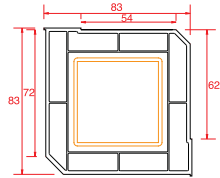

## Profil Detayları

Kasa

Pencere Kanat

Orta Kayıt

Hareketli Orta Kayıt

Kapı Kanat

Dışa Açılım Kapı Kanat

Dışa Açılım Kapı Kanat 120 mm

4 mm Cam Çıtası

20 mm Cam Çıtası

24 mm Cam Çıtası

30 mm Cam Çıtası

Universal Kutu

62x62 Kutu

62x100 Kutu

Bağ Profili