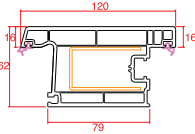

## Profil Detayları

Kasa

Pencere Kanat

Orta Kayıt

Hareketli Orta Kayıt

Kapı Kanat

Dışa Açılım Kapı Kanat

Dışa Açılım Kapı Kanat 120 mm

4 mm Cam Çıtası

20 mm Cam Çıtası

24 mm Cam Çıtası

30 mm Cam Çıtası

Universal Kutu

62x62 Kutu

62x100 Kutu

Bağ Profili

Bağ Kapağı ve  
Cam Bölme Çıtası

Boru

Boru Adaptörü

Universal  
Fix

Yükseltme  
2 cm

Universal  
Yükseltme  
3 cm

150 mm Lambri

100 mm Lambri