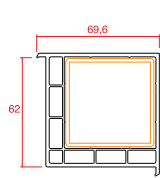

## Profil Detayları

Kasa

Pencere Kanat

Orta Kayıt

Hareketli Orta Kayıt

Kapı Kanat

Dışa Açılım Kapı Kanat

Dışa Açılım Kapı Kanat 120 mm

4 mm Cam Çıtası

20 mm Cam Çıtası

24 mm Cam Çıtası

30 mm Cam Çıtası

Universal Kutu

62x62 Kutu

62x100 Kutu

Bağ Profili

Bağ Kapağı ve  
Cam Bölme Çıtası

Boru

Boru Adaptörü

Universal  
Fix

Yükseltme  
2 cm

Universal  
Yükseltme  
3 cm

150 mm Lambri

100 mm Lambri