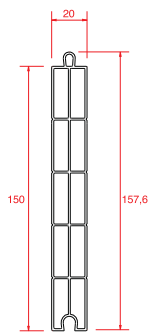

## Profil Detayları

Kasa

Pencere Kanat

Orta Kayıt

Hareketli Orta Kayıt

Kapı Kanat

Dışa Açılım Kapı Kanat

Dışa Açılım Kapı Kanat 120 mm

4 mm Cam Çıtası

20 mm Cam Çıtası

24 mm Cam Çıtası

30 mm Cam Çıtası

Universal Kutu

62x62 Kutu

62x100 Kutu

Bağ Profili

Bağ Kapağı ve  
Cam Bölme Çıtası

Boru

Boru Adaptörü

Universal  
Fix

Yükseltme  
2 cm

Universal  
Yükseltme  
3 cm

150 mm Lambri

100 mm Lambri

80x160 Pervaz

50x100 Pervaz

Dahili Pervaz

Pervaz  
Adaptörü

Çita Yuvası  
Kapama