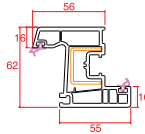

## Profil Detayları

Kasa

Pencere Kanat

Orta Kayıt

Hareketli Orta Kayıt

Kapı Kanat

Dışa Açılım Kapı Kanat

Dışa Açılım Kapı Kanat 120 mm

4 mm Cam Çıtası

20 mm Cam Çıtası

24 mm Cam Çıtası

30 mm Cam Çıtası

Universal Kutu

62x62 Kutu

62x100 Kutu

Bağ Profili

Bağ Kapağı ve  
Cam Bölme Çıtası

Boru

Boru Adaptörü

Universal  
Fix

Yükseltme  
2 cm

Universal  
Yükseltme  
3 cm

150 mm Lambri

100 mm Lambri