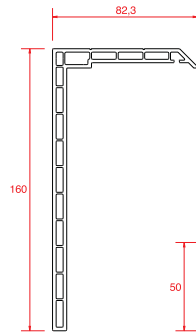

## Profil Detayları

Kasa

Pencere Kanat

Orta Kayıt

Hareketli Orta Kayıt

Kapı Kanat

Dışa Açılım Kapı Kanat

Dışa Açılım Kapı Kanat 120 mm

4 mm Cam Çıtası

20 mm Cam Çıtası

24 mm Cam Çıtası

30 mm Cam Çıtası

Universal Kutu

62x62 Kutu

62x100 Kutu

Bağ Profili

Bağ Kapağı ve  
Cam Bölme Çıtası

Boru

Boru Adaptörü

Universal  
Fix

Yükseltme  
2 cm

Universal  
Yükseltme  
3 cm

150 mm Lambri

100 mm Lambri

80x160 Pervaz

50x100 Pervaz

Dahili Pervaz

Pervaz  
Adaptörü

Çita Yuvası  
Kapama