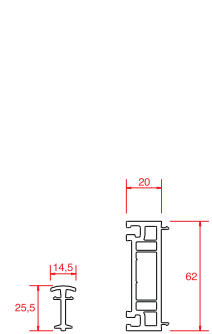

## Profil Detayları

Kasa

Pencere Kanat

Orta Kayıt

Hareketli Orta Kayıt

Kapı Kanat

Dışa Açılım Kapı Kanat

Dışa Açılım Kapı Kanat 120 mm

4 mm Cam Çıtası

20 mm Cam Çıtası

24 mm Cam Çıtası

30 mm Cam Çıtası

Universal Kutu

62x62 Kutu

62x100 Kutu

Bağ Profili

Bağ Kapağı ve  
Cam Bölme Çıtası

Boru

Boru Adaptörü

Universal  
Fix

Yükseltme  
2 cm

Universal  
Yükseltme  
3 cm

150 mm Lambri

100 mm Lambri