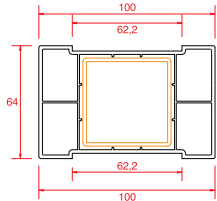

## Profil Detayları

Kasa

Pencere Kanat

Orta Kayıt

Hareketli Orta Kayıt

Kapı Kanat

Dışa Açılım Kapı Kanat

Dışa Açılım Kapı Kanat 120 mm

4 mm Cam Çıtası

20 mm Cam Çıtası

24 mm Cam Çıtası

30 mm Cam Çıtası

Universal Kutu

62x62 Kutu

62x100 Kutu

Bağ Profili

Bağ Kapağı ve  
Cam Bölme Çıtası

Boru

Boru Adaptörü

Universal  
Fix

Yükseltme  
2 cm

Universal  
Yükseltme  
3 cm

150 mm Lambri

100 mm Lambri