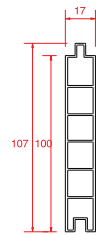

## Profil Detayları

Kasa

Pencere Kanat

Orta Kayıt

Hareketli Orta Kayıt

Kapı Kanat

Dışa Açılım Kapı Kanat

Dışa Açılım Kapı Kanat 120 mm

4 mm Cam Çıtası

20 mm Cam Çıtası

24 mm Cam Çıtası

30 mm Cam Çıtası

Universal Kutu

62x62 Kutu

62x100 Kutu

Bağ Profili

Bağ Kapağı ve  
Cam Bölme Çıtası

Boru

Boru Adaptörü

Universal  
Fix

Yükseltme  
2 cm

Universal  
Yükseltme  
3 cm

150 mm Lambri

100 mm Lambri

80x160 Pervaz

50x100 Pervaz

Dahili Pervaz

Pervaz  
Adaptörü

Çita Yuvası  
Kapama