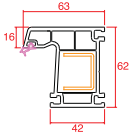

## Profil Detayları

Kasa

Pencere Kanat

Orta Kayıt

Hareketli Orta Kayıt

Kapı Kanat

Dışa Açılım Kapı Kanat

Dışa Açılım Kapı Kanat 120 mm

4 mm Cam Çıtası

20 mm Cam Çıtası

24 mm Cam Çıtası

30 mm Cam Çıtası

Universal Kutu

62x62 Kutu

62x100 Kutu

Bağ Profili

Bağ Kapağı ve  
Cam Bölme Çıtası

Boru

Boru Adaptörü

Universal  
Fix

Yükseltme  
2 cm

Universal  
Yükseltme  
3 cm

150 mm Lambri

100 mm Lambri