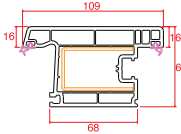

## Profil Detayları

Kasa

Pencere Kanat

Orta Kayıt

Hareketli Orta Kayıt

Kapı Kanat

Dışa Açılım Kapı Kanat

Dışa Açılım Kapı Kanat 120 mm

4 mm Cam Çıtası

20 mm Cam Çıtası

24 mm Cam Çıtası

30 mm Cam Çıtası

Universal Kutu

62x62 Kutu

62x100 Kutu

Bağ Profili

Bağ Kapağı ve  
Cam Bölme Çıtası

Boru

Boru Adaptörü

Universal  
Fix

Yükseltme  
2 cm

Universal  
Yükseltme  
3 cm

150 mm Lambri

100 mm Lambri