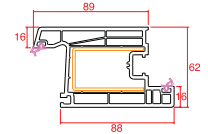

## Profil Detayları

Kasa

Pencere Kanat

Orta Kayıt

Hareketli Orta Kayıt

Kapı Kanat

Dışa Açılım Kapı Kanat

Dışa Açılım Kapı Kanat 120 mm

4 mm Cam Çıtası

20 mm Cam Çıtası

24 mm Cam Çıtası

30 mm Cam Çıtası

Universal Kutu

62x62 Kutu

62x100 Kutu

Bağ Profili

Bağ Kapağı ve  
Cam Bölme Çıtası

Boru

Boru Adaptörü

Universal  
Fix

Yükseltme  
2 cm

Universal  
Yükseltme  
3 cm

150 mm Lambri

100 mm Lambri