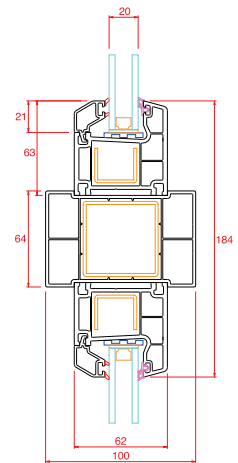

Uygulama Detayları

Kasa-Kanat

Orta Kayıt-Kapı

Kasa-Dışa Açılım Kapı

Kasa-Dışa Açılım Kapı

Yükseltme-Kasa

Hareketli Orta Kayıt-Kanat

Fix-Kasa

Bağ-Kasa

Kutu-Kasa

Boru ve Adaptörü-Kasa

62x100-Kasa