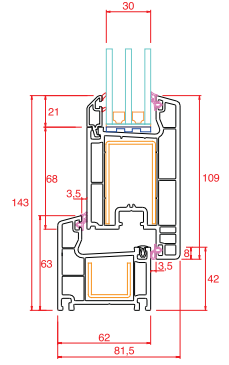

Uygulama Detayları

Kasa-Kanat

Orta Kayıt-Kapı

Kasa-Dışa Açılım Kapı

Kasa-Dışa Açılım Kapı

Yükseltme-Kasa

Hareketli Orta Kayıt-Kanat

Fix-Kasa

Bağ-Kasa

Kutu-Kasa

Boru ve Adaptörü-Kasa

62x100-Kasa