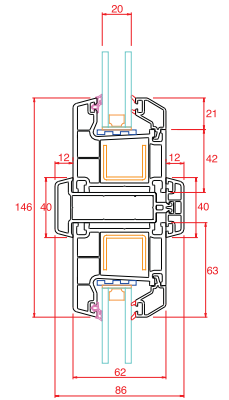

Uygulama Detayları

Kasa-Kanat

Orta Kayıt-Kapı

Kasa-Dışa Açılım Kapı

Kasa-Dışa Açılım Kapı

Yükseltme-Kasa

Hareketli Orta Kayıt-Kanat

Fix-Kasa

Bağ-Kasa

Kutu-Kasa

Boru ve Adaptörü-Kasa

62x100-Kasa