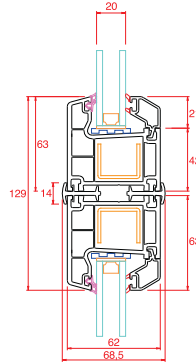

Uygulama Detayları

Kasa-Kanat

Orta Kayıt-Kapı

Kasa-Dışa Açılım Kapı

Kasa-Dışa Açılım Kapı

Yükseltme-Kasa

Hareketli Orta Kayıt-Kanat

Fix-Kasa

Bağ-Kasa

Kutu-Kasa

Boru ve Adaptörü-Kasa

62x100-Kasa