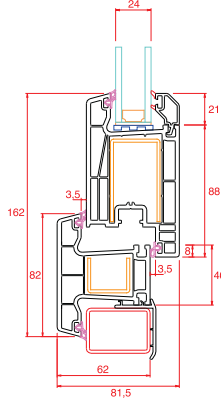

Uygulama Detayları

Kasa-Kanat

Orta Kayıt-Kapı

Kasa-Dışa Açılım Kapı

Kasa-Dışa Açılım Kapı

Yükseltme-Kasa

Hareketli Orta Kayıt-Kanat

Fix-Kasa

Bağ-Kasa

Kutu-Kasa

Boru ve Adaptörü-Kasa

62x100-Kasa