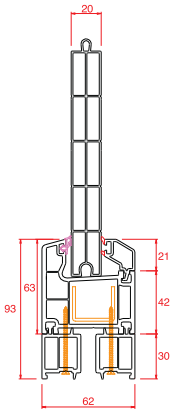

Uygulama Detayları

Kasa-Kanat

Orta Kayıt-Kapı

Kasa-Dışa Açılım Kapı

Kasa-Dışa Açılım Kapı

Yükseltme-Kasa

Hareketli Orta Kayıt-Kanat

Fix-Kasa

Bağ-Kasa

Kutu-Kasa

Boru ve Adaptörü-Kasa

62x100-Kasa