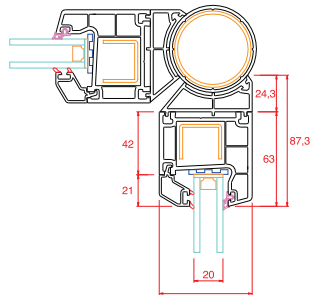

Uygulama Detayları

Kasa-Kanat

Orta Kayıt-Kapı

Kasa-Dışa Açılım Kapı

Kasa-Dışa Açılım Kapı

Yükseltme-Kasa

Hareketli Orta Kayıt-Kanat

Fix-Kasa

Bağ-Kasa

Kutu-Kasa

Boru ve Adaptörü-Kasa

62x100-Kasa