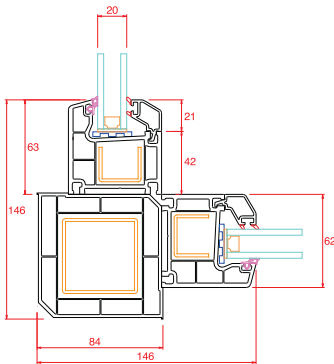

Uygulama Detayları

Kasa-Kanat

Orta Kayıt-Kapı

Kasa-Dışa Açılım Kapı

Kasa-Dışa Açılım Kapı

Yükseltme-Kasa

Hareketli Orta Kayıt-Kanat

Fix-Kasa

Bağ-Kasa

Kutu-Kasa

Boru ve Adaptörü-Kasa

62x100-Kasa