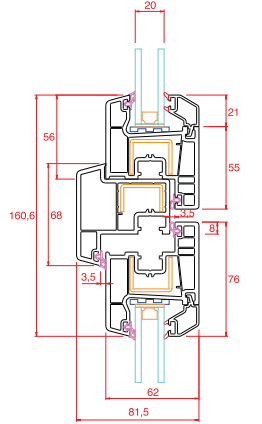

Uygulama Detayları

Kasa-Kanat

Orta Kayıt-Kapı

Kasa-Dışa Açılım Kapı

Kasa-Dışa Açılım Kapı

Yükseltme-Kasa

Hareketli Orta Kayıt-Kanat

Fix-Kasa

Bağ-Kasa

Kutu-Kasa

Boru ve Adaptörü-Kasa

62x100-Kasa