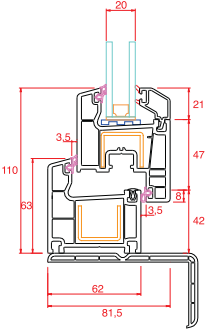

Uygulama Detayları

Kasa-Kanat

Orta Kayıt-Kapı

Kasa-Dışa Açılım Kapı

Kasa-Dışa Açılım Kapı

Yükseltme-Kasa

Hareketli Orta Kayıt-Kanat

Fix-Kasa

Bağ-Kasa

Kutu-Kasa

Boru ve Adaptörü-Kasa

62x100-Kasa