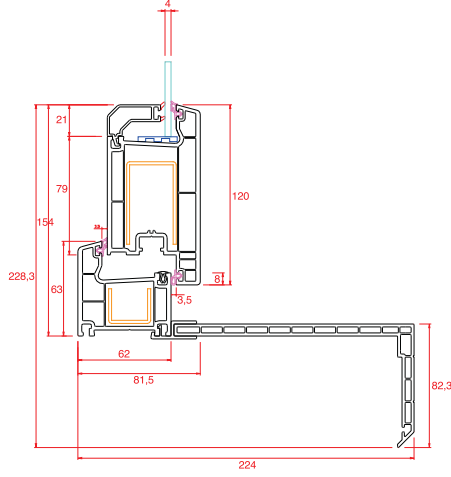

Uygulama Detayları

Kasa-Kanat

Orta Kayıt-Kapı

Kasa-Dışa Açılım Kapı

Kasa-Dışa Açılım Kapı

Yükseltme-Kasa

Hareketli Orta Kayıt-Kanat

Fix-Kasa

Bağ-Kasa

Kutu-Kasa

Boru ve Adaptörü-Kasa

62x100-Kasa